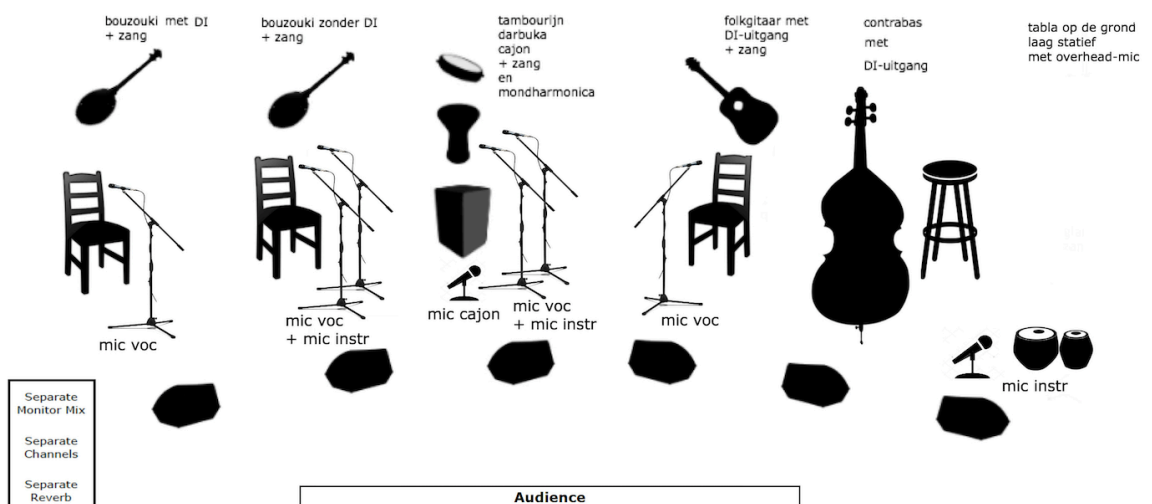

configuratie voor geluid

* items aangeduid in rood worden door ons voorzien

SPEAKER SYSTEEM

- Een deftig luidspreker (ELECTRO VOICE, L ACCOUSTICS, MEYER, D&B) en versterkersysteem passend voor het aantal toeschouwers dat verwacht wordt op het evenement. Het systeem is in staat om geluid van hi-fi kwaliteit te leveren met een constante geluidsdruk van minstens 100db.
- 6 wedgemonitor 15" (ELECTRO VOICE, L ACCOUSTICS, MEYER, D&B) met passende versterkers

EFFECTEN EN RANDAPPARATUUR

- 1 cd speler

KABELS EN MICROFOONSTANDS ...

- De microfoons , di's ,zenders en beltpacks worden door ons meegebracht
- ZWARTE Microfoonstands worden door jullie voorzien :
  10 x hoog met zwanehals
  4 x laag met zwanehals
- Microfoonkabels : 15 x 10 m en 15 x 5 m
- Patchblok voor microfoons : 1x jardin 8-kanaals + 1x cour 8-kanaals

MENGTAFEL

- mengtafel wordt door ons meegebracht
  gelieve voldoende ruimte te voorzien in de zaal (bij voorkeur op 2/3 van de gradin tov podium)
  1,5m minimaal

STROOM

- Aan de regie 6x shucko 230V 50Hz
- Op het podium 4x shucko 230V 50 Hz zowel jardin als cour

KOSMOKRATORS