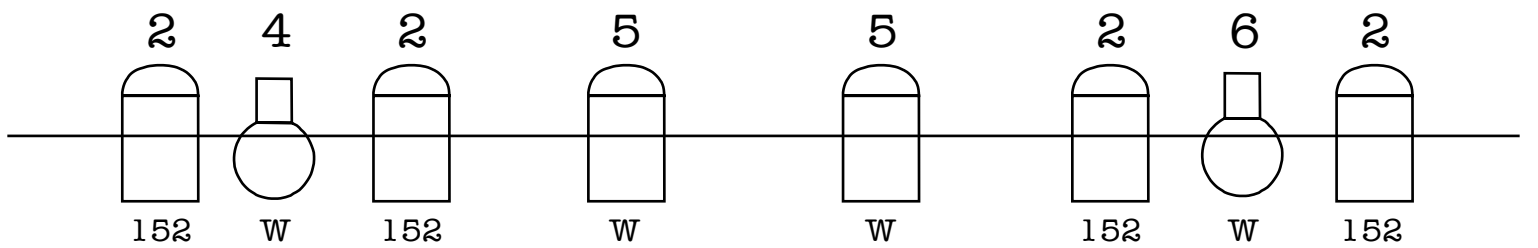

Lichtplan 'Godvr'

Zaal